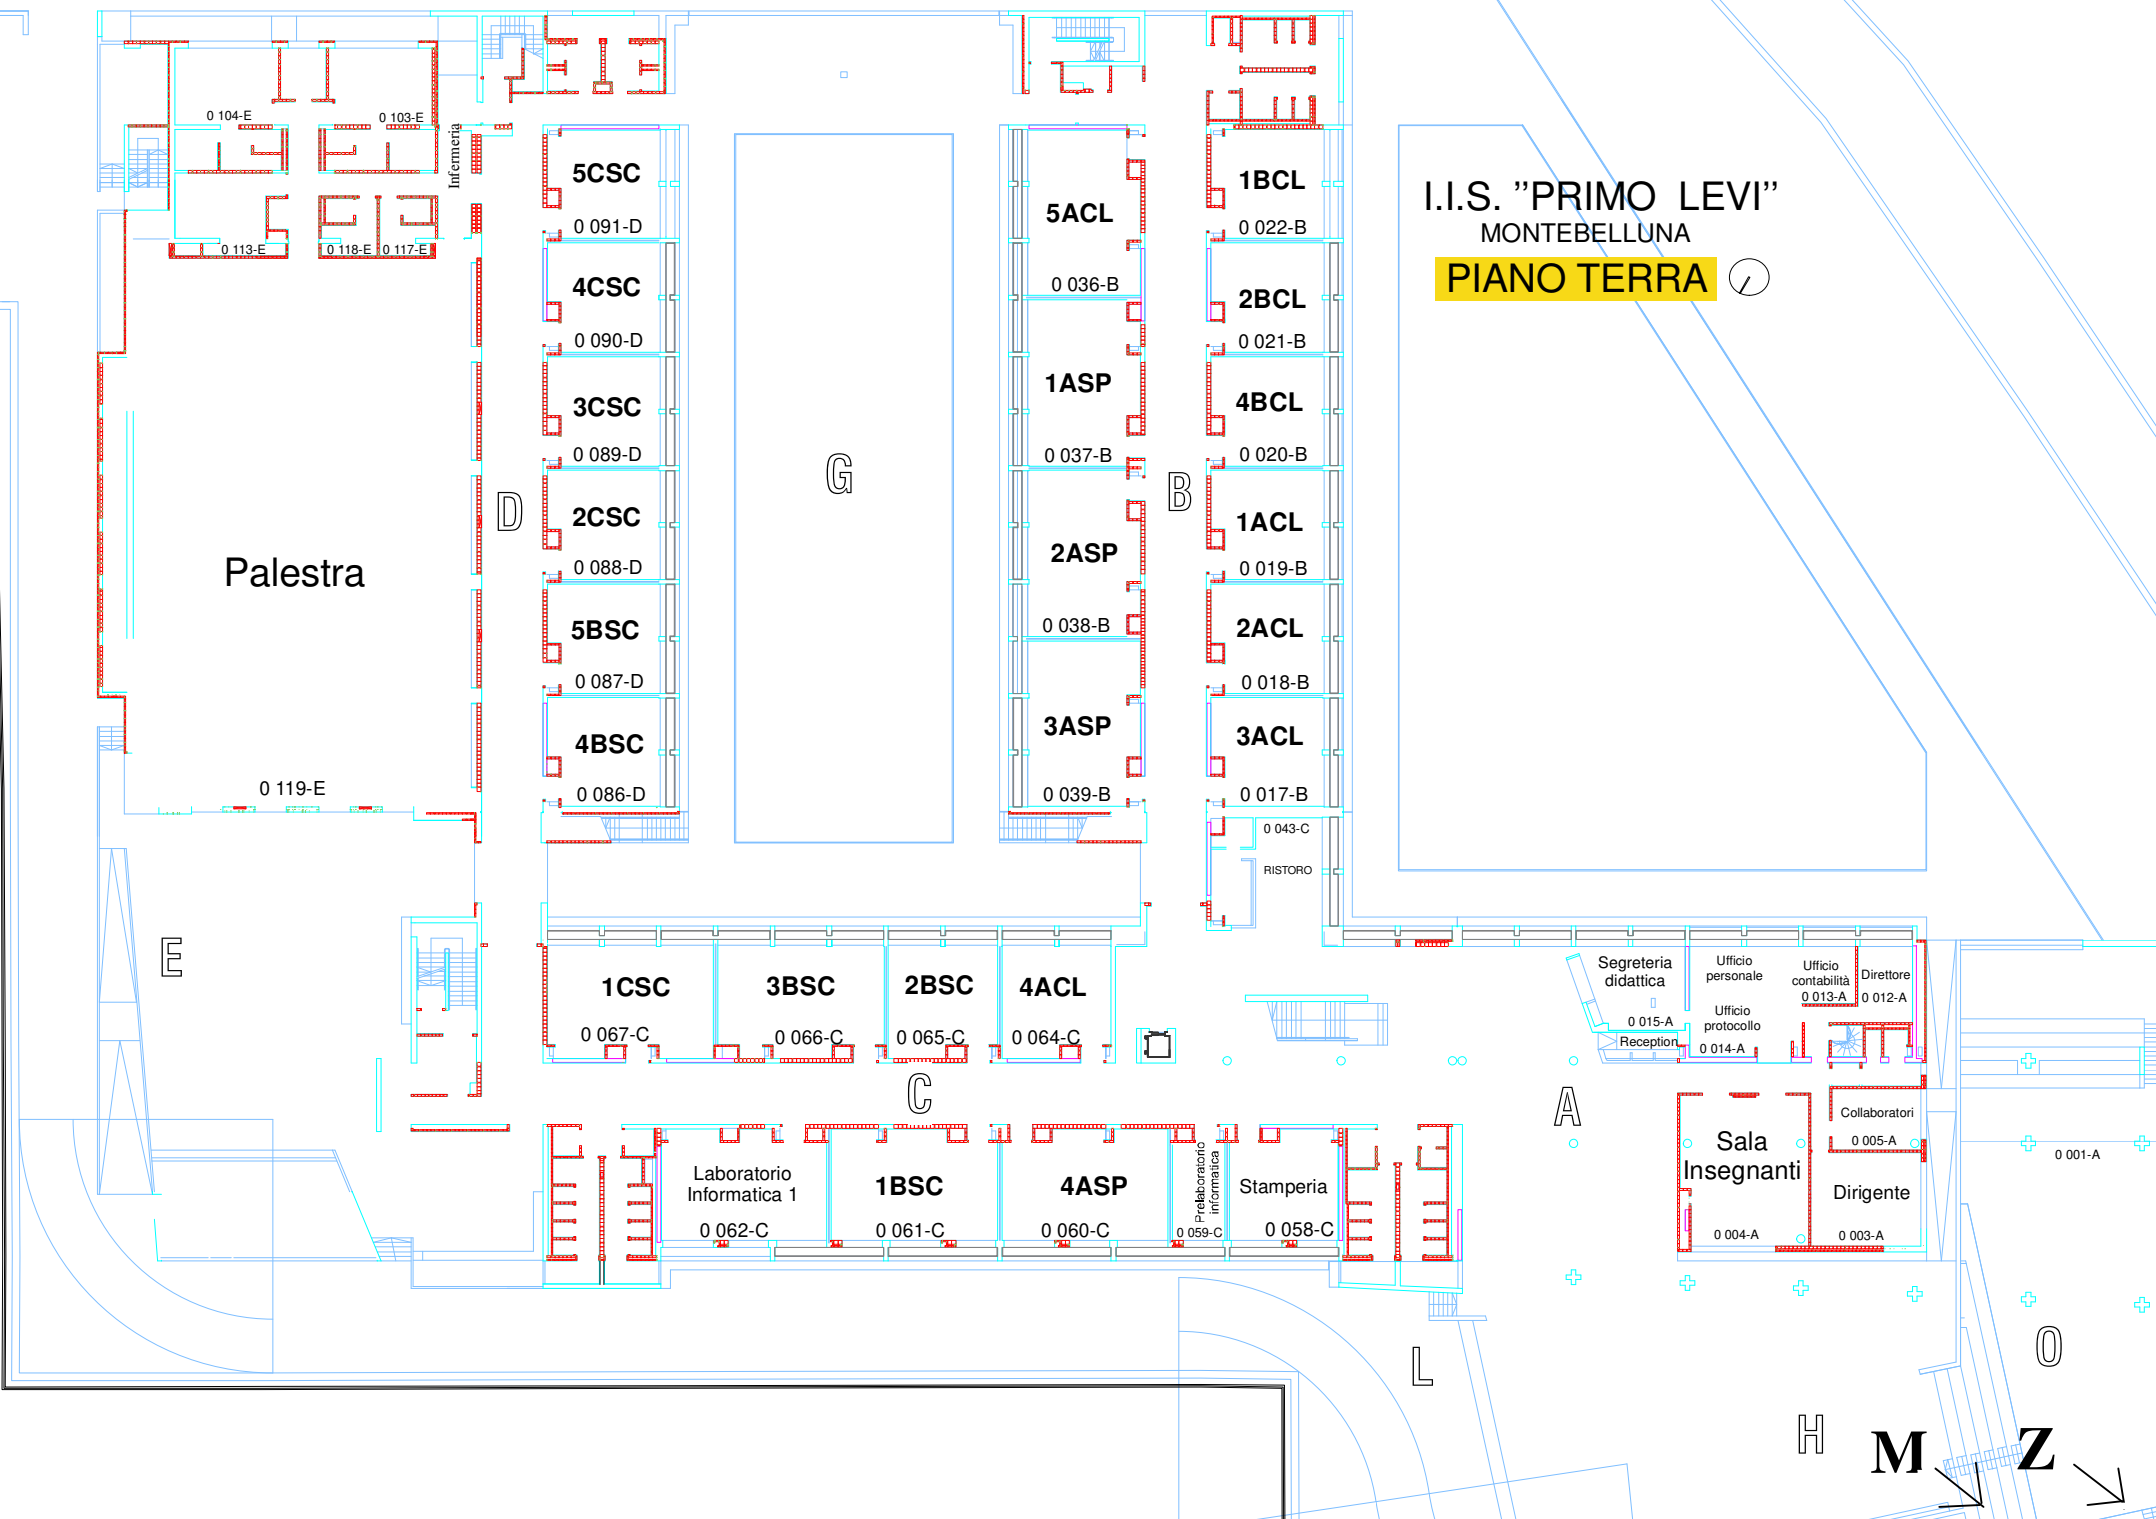

I.I.S. "PRIMO LEVI"
MONTEBELLUNA
PIANO TERRA

Palestra

5CSC

0 091-D

4CSC

0 090-D

3CSC

0 089-D

2CSC

0 088-D

5BSC

0 087-D

4BSC

0 086-D

5ACL

0 036-B

1ASP

0 037-B

2ASP

0 038-B

3ASP

0 039-B

1BCL

0 022-B

2BCL

0 021-B

4BCL

0 020-B

1ACL

0 019-B

2ACL

0 018-B

3ACL

0 017-B

0 043-C

RISTORO

1CSC

0 067-C

3BSC

0 066-C

2BSC

0 065-C

4ACL

0 064-C

Laboratorio
Informatica 1

0 062-C

1BSC

0 061-C

4ASP

0 060-C

Prelaboratorio
informatica

0 059-C

Stamperia

0 058-C

Segreteria
didattica

0 015-A

Reception

Ufficio
personale

0 013-A

Ufficio
protocollo

0 014-A

Ufficio
contabilità

0 013-A

0 012-A

Direttore

0 012-A

Sala
Insegnanti

0 004-A

Collaboratori

0 005-A

Dirigente

0 003-A

0 001-A

H M Z